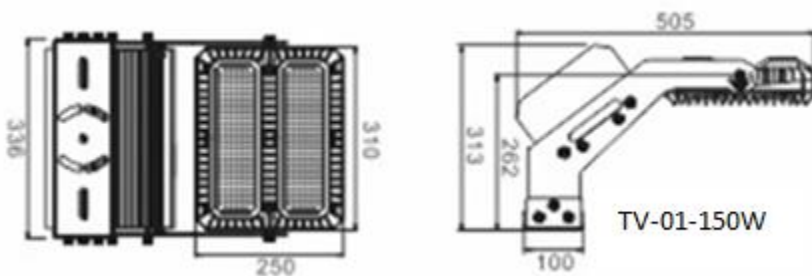

Omschrijving							
Artikelcode	TV-01-75W	TV-01-150W	TV-01-230W	TV-01-450W	TV-01-650W	TV-01-900W	TV-01-1350W
Verbruik LED	75 Watt	150 Watt	230 Watt	450 Watt	650 Watt	900 Watt	1350 Watt
Lumen per watt	150	150	150	150	150	150	150
Branduren	> 100.000 uur						
Power factor	> 0,9						
Operating Voltage	AC100-240V						
Materiaal	RVS Beugel en installatiemateriaal						
Coating	Dubbele Akzo Nobel Coating						
Frequency	50-60 Hz						
Type LED	SMD 5050						
Stralingshoek	15°, 25°, 60°, 90°, 110°, 130°*25°, 130°*40°, 130°*60°						
Lichtkleur	4000K, 5700K						
THD	< 10%						
LB waarde	L70B50 (155.000 Hrs) L80B50 (97.000 Hrs) L90B50 (46.000 Hrs)						
IP waarde	IP66						
IK waarde	IK10						
Cover	Super Clear Tempered Glass						
Toepassing	Tennisvelden, bedrijfsterrein, sportterrein, scheepvaart						
Productgarantie	5 jaar						
Certificaten	CE, ROHS, CB, ENEC, RCM, D-Mark						
Optie	Dali, 1-10V						

USE LED

Floodlight

Model Kyle

TV-01-150W

TV-01-450W

TV-01-900W

TV-01-1350W