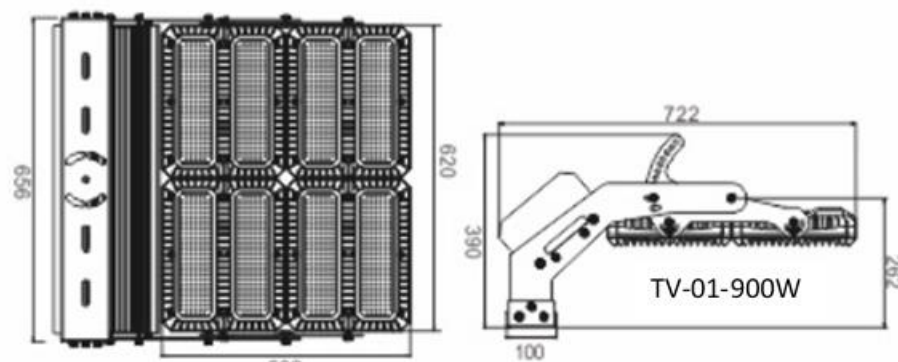

Omschrijving							
Artikelcode	TV-01-75W	TV-01-150W	TV-01-230W	TV-01-450W	TV-01-650W	TV-01-900W	TV-01-1350W
Verbruik LED	75 Watt	150 Watt	230 Watt	450 Watt	650 Watt	900 Watt	1350 Watt
Lumen per watt	150	150	150	150	150	150	150
Branduren	> 100.000 uur						
Power factor	> 0,9						
Operating Voltage	AC100-240V						
Materiaal	RVS Beugel en installatiemateriaal						
Coating	Dubbele Akzo Nobel Coating						
Frequency	50-60 Hz						
Type LED	SMD 5050						
Stralingshoek	15°, 25°, 60°, 90°, 110°, 130°*25°, 130°*40°, 130°*60°						
Lichtkleur	4000K, 5700K						
THD	< 10%						
LB waarde	L70B50 (155.000 Hrs) L80B50 (97.000 Hrs) L90B50 (46.000 Hrs)						
IP waarde	IP66						
IK waarde	IK10						
Cover	Super Clear Tempered Glass						
Toepassing	Tennisvelden, bedrijfsterrein, sportterrein, scheepvaart						
Productgarantie	5 jaar						
Certificaten	CE, ROHS, CB, ENEC, RCM, D-Mark						
Optie	Dali, 1-10V						

USE LED

Floodlight

Model Kyle

TV-01-150W

TV-01-450W

TV-01-900W

TV-01-1350W