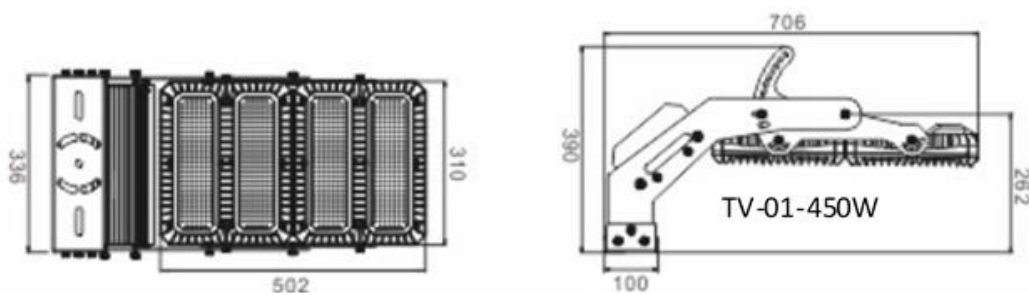

Omschrijving							
Artikelcode	TV-01-75W	TV-01-150W	TV-01-230W	TV-01-450W	TV-01-650W	TV-01-900W	TV-01-1350W
Verbruik LED	75 Watt	150 Watt	230 Watt	450 Watt	650 Watt	900 Watt	1350 Watt
Lumen per watt	150	150	150	150	150	150	150
Branduren	> 100.000 uur						
Power factor	> 0,9						
Operating Voltage	AC100-240V						
Materiaal	RVS Beugel en installatiemateriaal						
Coating	Dubbele Akzo Nobel Coating						
Frequency	50-60 Hz						
Type LED	SMD 5050						
Stralingshoek	15°, 25°, 60°, 90°, 110°, 130°*25°, 130°*40°, 130°*60°						
Lichtkleur	4000K, 5700K						
THD	< 10%						
LB waarde	L70B50 (155.000 Hrs) L80B50 (97.000 Hrs) L90B50 (46.000 Hrs)						
IP waarde	IP66						
IK waarde	IK10						
Cover	Super Clear Tempered Glass						
Toepassing	Tennisvelden, bedrijfsterrein, sportterrein, scheepvaart						
Productgarantie	5 jaar						
Certificaten	CE, ROHS, CB, ENEC, RCM, D-Mark						
Optie	Dali, 1-10V						

USE LED

Floodlight

Model Kyle

TV-01-150W

TV-01-450W

TV-01-900W

TV-01-1350W