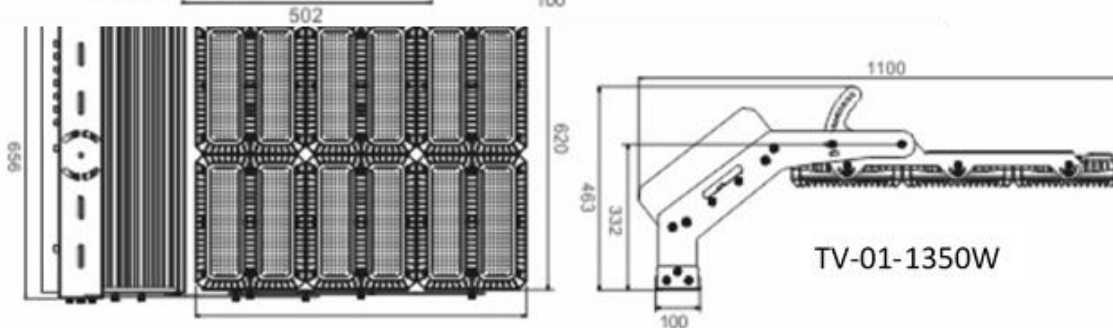

Omschrijving							
Artikelcode	TV-01-75W	TV-01-150W	TV-01-230W	TV-01-450W	TV-01-650W	TV-01-900W	TV-01-1350W
Verbruik LED	75 Watt	150 Watt	230 Watt	450 Watt	650 Watt	900 Watt	1350 Watt
Lumen per watt	150	150	150	150	150	150	150
Branduren	> 100.000 uur						
Power factor	> 0,9						
Operating Voltage	AC100-240V						
Materiaal	RVS Beugel en installatiemateriaal						
Coating	Dubbele Akzo Nobel Coating						
Frequency	50-60 Hz						
Type LED	SMD 5050						
Stralingshoek	15°, 25°, 60°, 90°, 110°, 130°*25°, 130°*40°, 130°*60°						
Lichtkleur	4000K, 5700K						
THD	< 10%						
LB waarde	L70B50 (155.000 Hrs) L80B50 (97.000 Hrs) L90B50 (46.000 Hrs)						
IP waarde	IP66						
IK waarde	IK10						
Cover	Super Clear Tempered Glass						
Toepassing	Tennisvelden, bedrijfsterrein, sportterrein, scheepvaart						
Productgarantie	5 jaar						
Certificaten	CE, ROHS, CB, ENEC, RCM, D-Mark						
Optie	Dali, 1-10V						

USE LED

Floodlight

Model Kyle

TV-01-150W

TV-01-450W

TV-01-900W

TV-01-1350W