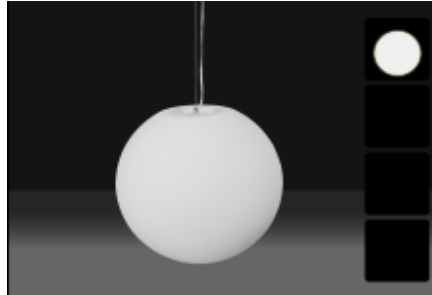

# LED ball

Garda

Model Ball-01

Omschrijving	Waarde		
	Ball-01-300	Ball-01-400	Ball-01-500
Artikelcode	Ball-01-300	Ball-01-400	Ball-01-500
Afmeting gimbal	Ø 300	Ø 400	Ø 500
Gatmaat	-	-	-
Verbruik LED	Keuze klant (E27)	Keuze klant (E27)	Keuze klant (E27)
Vervangt ca	-	-	-
Lichtstroom lumen ca	-	-	-
Lichtopbrengst in lumen ca	-	-	-
Branduren	> 50.000 uur		
Power factor	-		
Color Rendering Index	-		
Operating Voltage	100~240VAC		
Frequency	50/60 Hz		
Type LED	Met E27 fitting		
Stralingshoek	360°		
Lichtkleur	2700K / 3000-3500K / 4000-4500K / 6000-6500K		
Cover	Melkglas (M)		
Toepassing	Winkel / showroom / kantoor / kerk		
UGR waarde	< 19		
IP-waarde	IP22		
IK- waarde	IK03		
Certificaten	CE; RohS		
Productgarantie	3 jaar		
Opties	Dimbaar		