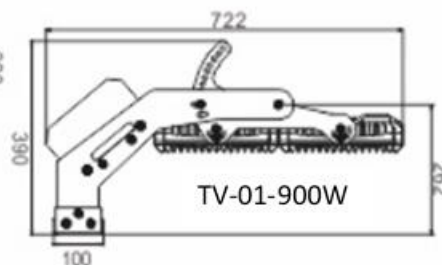

Omschrijving							
Artikelcode	TV-01-75W	TV-01-150W	TV-01-230W	TV-01-450W	TV-01-650W	TV-01-900W	TV-01-1350W
Verbruik LED	75 Watt	150 Watt	230 Watt	450 Watt	650 Watt	900 Watt	1350 Watt
Lumen per watt	150	150	150	150	150	150	150
Branduren	> 100.000 uur						
Power factor	> 0,9						
Operating Voltage	AC100-240V						
Materiaal	RVS Beugel en installatiemateriaal						
Coating	Dubbele Akzo Nobel Coating						
Frequency	50-60 Hz						
Type LED	SMD 5050						
Stralingshoek	15°, 25°, 60°, 90°, 110°, 130°*25°, 130°*40°, 130°*60°						
Lichtkleur	4000K, 5700K						
THD	< 10%						
LB waarde	L70B50 (155.000 Hrs) L80B50 (97.000 Hrs) L90B50 (46.000 Hrs)						
IP waarde	IP66						
IK waarde	IK10						
Cover	Super Clear Tempered Glass						
Toepassing	Tennisvelden, bedrijfsterrein, sportterrein, scheepvaart						
Productgarantie	5 jaar						
Certificaten	CE, ROHS, CB, ENEC, RCM, D-Mark						
Optie	Dali, 1-10V						

USE LED

Floodlight

Model Kyle

TV-01-230W

TV-01-450W

TV-01-900W