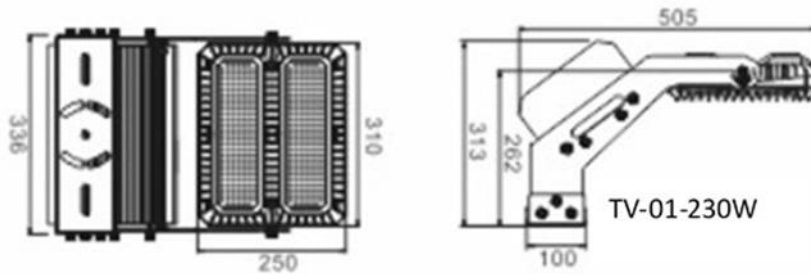

Omschrijving							
Artikelcode	TV-01-75W	TV-01-150W	TV-01-230W	TV-01-450W	TV-01-650W	TV-01-900W	TV-01-1350W
Verbruik LED	75 Watt	150 Watt	230 Watt	450 Watt	650 Watt	900 Watt	1350 Watt
Lumen per watt	150	150	150	150	150	150	150
Branduren	> 100.000 uur						
Power factor	> 0,9						
Operating Voltage	AC100-240V						
Materiaal	RVS Beugel en installatiemateriaal						
Coating	Dubbele Akzo Nobel Coating						
Frequency	50-60 Hz						
Type LED	SMD 5050						
Stralingshoek	15°, 25°, 60°, 90°, 110°, 130°*25°, 130°*40°, 130°*60°						
Lichtkleur	4000K, 5700K						
THD	< 10%						
LB waarde	L70B50 (155.000 Hrs) L80B50 (97.000 Hrs) L90B50 (46.000 Hrs)						
IP waarde	IP66						
IK waarde	IK10						
Cover	Super Clear Tempered Glass						
Toepassing	Tennisvelden, bedrijfsterrein, sportterrein, scheepvaart						
Productgarantie	5 jaar						
Certificaten	CE, ROHS, CB, ENEC, RCM, D-Mark						
Optie	Dali, 1-10V						

USE LED

Floodlight

Model Kyle

TV-01-230W

TV-01-450W

TV-01-900W