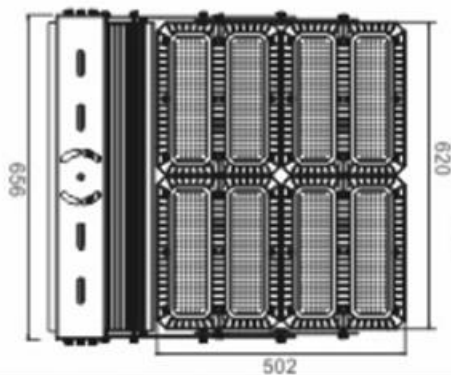

Omschrijving							
Artikelcode	TV-01-75W	TV-01-150W	TV-01-230W	TV-01-450W	TV-01-650W	TV-01-900W	TV-01-1350W
Verbruik LED	75 Watt	150 Watt	230 Watt	450 Watt	650 Watt	900 Watt	1350 Watt
Lumen per watt	150	150	150	150	150	150	150
Branduren	> 100.000 uur						
Power factor	> 0,9						
Operating Voltage	AC100-240V						
Materiaal	RVS Beugel en installatiemateriaal						
Coating	Dubbele Akzo Nobel Coating						
Frequency	50-60 Hz						
Type LED	SMD 5050						
Stralingshoek	15°, 25°, 60°, 90°, 110°, 130°*25°, 130°*40°, 130°*60°						
Lichtkleur	4000K, 5700K						
THD	< 10%						
LB waarde	L70B50 (155.000 Hrs) L80B50 (97.000 Hrs) L90B50 (46.000 Hrs)						
IP waarde	IP66						
IK waarde	IK10						
Cover	Super Clear Tempered Glass						
Toepassing	Tennisvelden, bedrijfsterrein, sportterrein, scheepvaart						
Productgarantie	5 jaar						
Certificaten	CE, ROHS, CB, ENEC, RCM, D-Mark						
Optie	Dali, 1-10V						

USE LED

Floodlight

Model Kyle

TV-01-230W

TV-01-450W

TV-01-900W