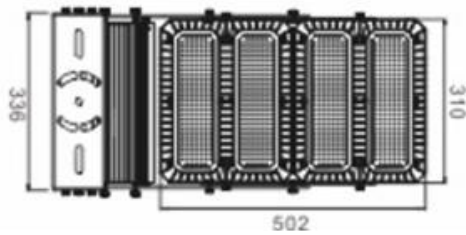

Omschrijving							
Artikelcode	TV-01-75W	TV-01-150W	TV-01-230W	TV-01-450W	TV-01-650W	TV-01-900W	TV-01-1350W
Verbruik LED	75 Watt	150 Watt	230 Watt	450 Watt	650 Watt	900 Watt	1350 Watt
Lumen per watt	150	150	150	150	150	150	150
Branduren	> 100.000 uur						
Power factor	> 0,9						
Operating Voltage	AC100-240V						
Materiaal	RVS Beugel en installatiemateriaal						
Coating	Dubbele Akzo Nobel Coating						
Frequency	50-60 Hz						
Type LED	SMD 5050						
Stralingshoek	15°, 25°, 60°, 90°, 110°, 130°*25°, 130°*40°, 130°*60°						
Lichtkleur	4000K, 5700K						
THD	< 10%						
LB waarde	L70B50 (155.000 Hrs) L80B50 (97.000 Hrs) L90B50 (46.000 Hrs)						
IP waarde	IP66						
IK waarde	IK10						
Cover	Super Clear Tempered Glass						
Toepassing	Tennisvelden, bedrijfsterrein, sportterrein, scheepvaart						
Productgarantie	5 jaar						
Certificaten	CE, ROHS, CB, ENEC, RCM, D-Mark						
Optie	Dali, 1-10V						

USE LED

Floodlight

Model Kyle

TV-01-230W

TV-01-450W

TV-01-900W