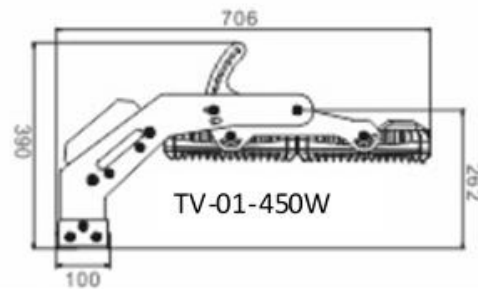

Omschrijving							
Artikelcode	TV-01-75W	TV-01-150W	TV-01-230W	TV-01-450W	TV-01-650W	TV-01-900W	TV-01-1350W
Verbruik LED	75 Watt	150 Watt	230 Watt	450 Watt	650 Watt	900 Watt	1350 Watt
Lumen per watt	150	150	150	150	150	150	150
Branduren	> 100.000 uur						
Power factor	> 0,9						
Operating Voltage	AC100-240V						
Materiaal	RVS Beugel en installatiemateriaal						
Coating	Dubbele Akzo Nobel Coating						
Frequency	50-60 Hz						
Type LED	SMD 5050						
Stralingshoek	15°, 25°, 60°, 90°, 110°, 130°*25°, 130°*40°, 130°*60°						
Lichtkleur	4000K, 5700K						
THD	< 10%						
LB waarde	L70B50 (155.000 Hrs) L80B50 (97.000 Hrs) L90B50 (46.000 Hrs)						
IP waarde	IP66						
IK waarde	IK10						
Cover	Super Clear Tempered Glass						
Toepassing	Tennisvelden, bedrijfsterrein, sportterrein, scheepvaart						
Productgarantie	5 jaar						
Certificaten	CE, ROHS, CB, ENEC, RCM, D-Mark						
Optie	Dali, 1-10V						

USE LED

Floodlight

Model Kyle

TV-01-230W

TV-01-450W

TV-01-900W